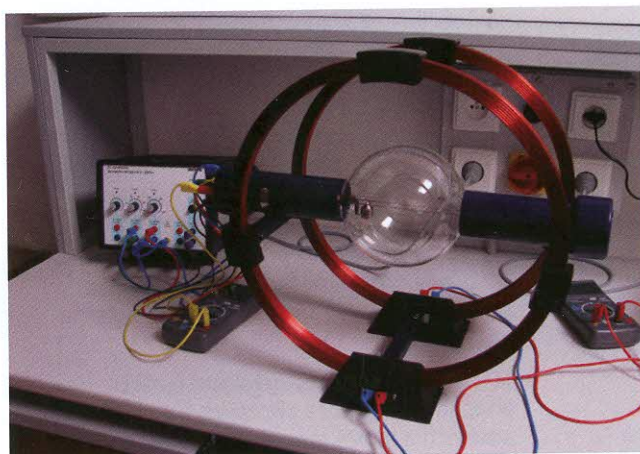

Počítačová učebna

Zařízení z laboratoře fyziky

Strukturální analýza karosérie vozu vypočítaná programem MatSol vyvíjeným na VŠB-TUO v rámci Národního superpočítačového centra IT4I