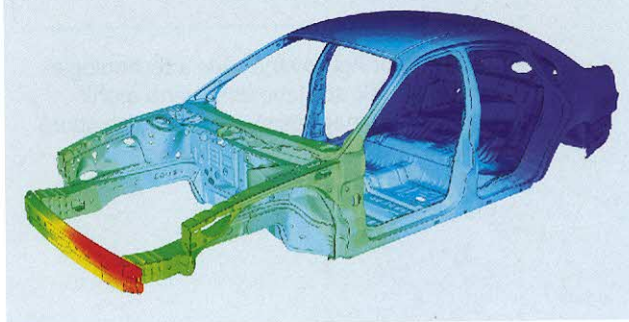

Počítačová učebna

Zařízení z laboratoře fyziky

Strukturální analýza karosérie vozu vypočítaná programem MatSol vyvíjeným na VŠB-TUO v rámci Národního superpočítačového centra IT4I